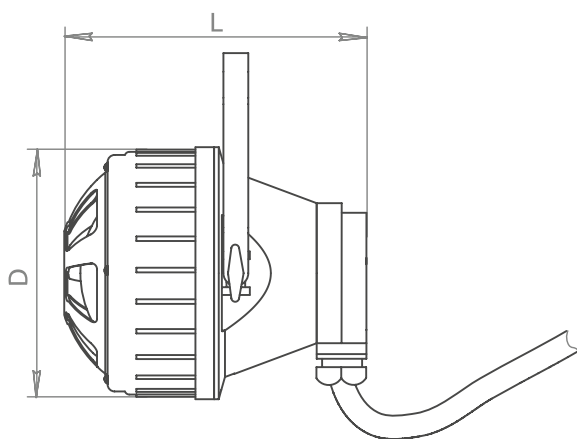

ГАБАРИТНЫЕ РАЗМЕРЫ