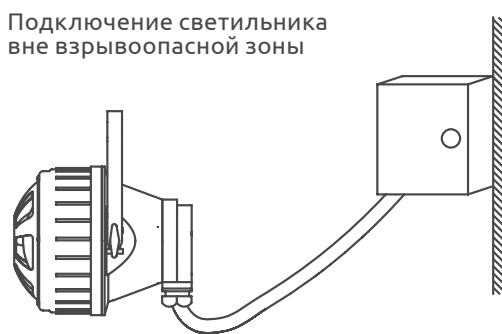

СВЕТИЛЬНИК ПЕРЕНОСНОЙ СЕРИИ WRH60 СДМ

ТС RU C-RU.AB24.B.02569
ТУ16-676.201-86

ВЗРЫВОЗАЩИЩЕННЫЕ СВЕТИЛЬНИКИ / СВЕТОДИОДНЫЕ

КОНСТРУКЦИЯ

Корпус и крышка светильника из пресс-материала АГ-4В. Колпак из термостойкого и механически прочного стекла. Защитная сетка из штампованной стали и покрашена порошковой краской. Источник питания (драйвер) внутри корпуса светильника.

Электромонтаж

подключение кабелем КГ 2х1 длиной 25м вне взрывоопасной зоны или через взрывозащищенный разъем во взрывоопасной зоне

Маркировка взрывозащиты

1ExdIIBT4X

НАЗНАЧЕНИЕ

Светильник предназначен для местного освещения во взрывоопасных зонах по газу и пыли всех классов, в соответствии с маркировкой взрывозащиты, на предприятиях нефтяной, газовой, нефтехимической, химической, лакокрасочной, деревообрабатывающей и других отраслей промышленности.

ГАРАНТИЯ
36
месяцев

30

АШАСВЕТОТЕХНИКА
освещающая мир, мы делаем работу людей безопаснее

ГАБАРИТНЫЕ РАЗМЕРЫ

КРИВАЯ СИЛЫ СВЕТА ВРН-60 СДМ

ВАРИАНТЫ ПОДКЛЮЧЕНИЯ

Подключение светильника
во взрывоопасной зоне

Подключение светильника
вне взрывоопасной зоны