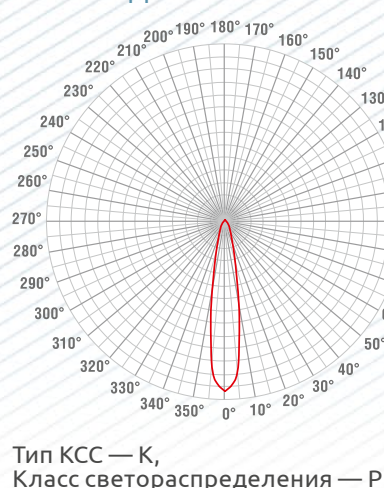

КРИВАЯ СИЛЫ СВЕТА ВРН-60 СДМ