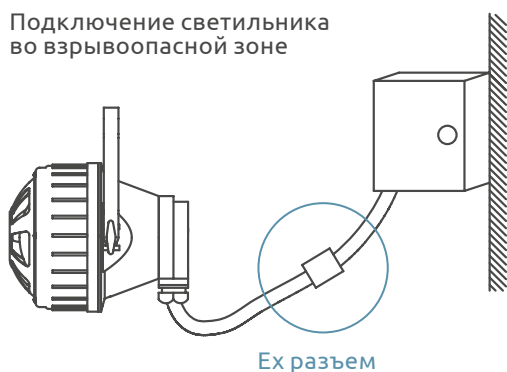

Электромонтаж

подключение кабелем КГ 2х1 длиной 25м вне взрывоопасной зоны или через взрывозащищенный разъем во взрывоопасной зоне

Маркировка взрывозащиты

1ExdIIBT4X

НАЗНАЧЕНИЕ

Светильник предназначен для местного освещения во взрывоопасных зонах по газу и пыли всех классов, в соответствии с маркировкой взрывозащиты, на предприятиях нефтяной, газовой, нефтехимической, химической, лакокрасочной, деревообрабатывающей и других отраслей промышленности.

ГАРАНТИЯ
36
месяцев

30

АШАСВЕТОТЕХНИКА
освещающая мир, мы делаем работу людей безопаснее

ГАБАРИТНЫЕ РАЗМЕРЫ

КРИВАЯ СИЛЫ СВЕТА ВРН-60 СДМ

ВАРИАНТЫ ПОДКЛЮЧЕНИЯ

Подключение светильника
во взрывоопасной зоне

Подключение светильника
вне взрывоопасной зоны